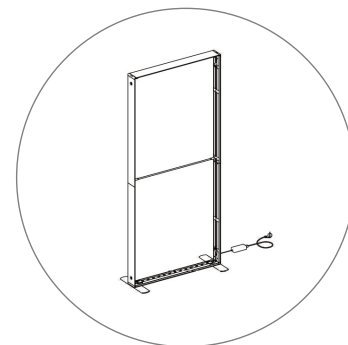

LUMENS	
VOLTAGE (V)	24
POWER (W)	45
LM/W	130
TOTAL LM	5850
AVG LM	5850
CU	.8
EAV	4680

PARTS LIST

(qty 4)
QSEG-100x225

(qty 1)
SEGO-200X225X12

(qty 2)
SEGO-100X225X12

(qty 1)
SEGO-CNTR

(qty 1)
QSEG-TPFF

(qty 2)
QSEG-SCON