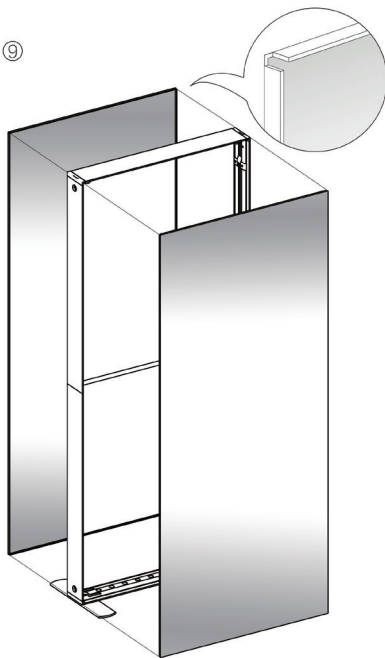

# SEGO Configuration H Template Guide

Frame	Template Dims	Notes
A	39.75"W x 88.625"H	
B	39.75"W x 88.625"H	
C	39.75"W x 88.625"H	
D	39.75"W x 88.625"H	
E	78.125"W x 88.625"H	Obstruction on front graphic
F	39.75"W x 88.625"H	
G	39.75"W x 88.625"H	
H	39.625" W x 39.75" H	Counter

## SET UP INSTRUCTIONS SEGO 100X225 FRAME ASSEMBLY

7

8

9

10