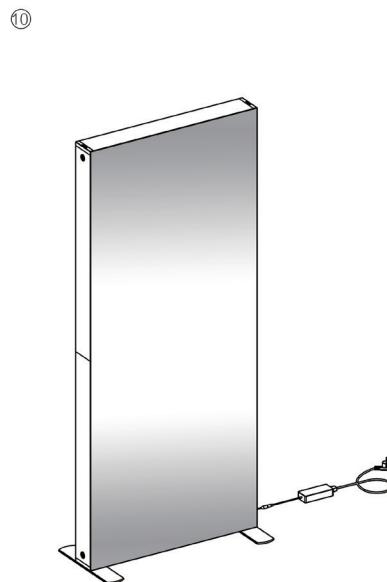

SEGO CONFIGURATION F

SEGO MODULAR LIGHTBOX DISPLAY
PRODUCT CODE:SEGO-F-20x10G