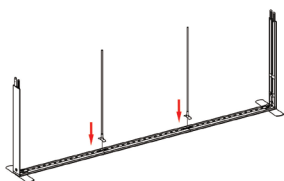

## SET UP INSTRUCTIONS SEGO 300X225 FRAME ASSEMBLY

①

②

③

⑤

④

⑥

⑦