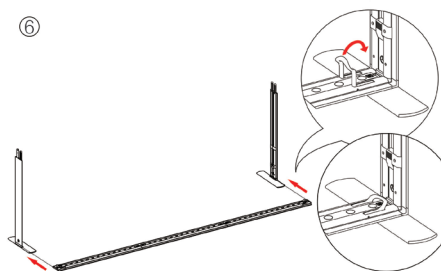

## SET UP INSTRUCTIONS SEGO 300X225 FRAME ASSEMBLY

①

②

③

⑤

④

⑥

⑦