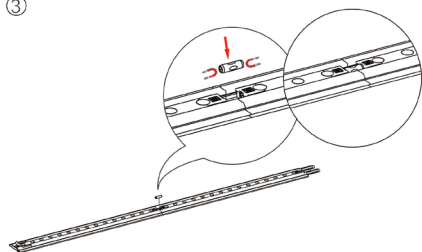

## SET UP INSTRUCTIONS SEGO 300X225 FRAME ASSEMBLY

①

②

③

⑤

④

⑥

⑦