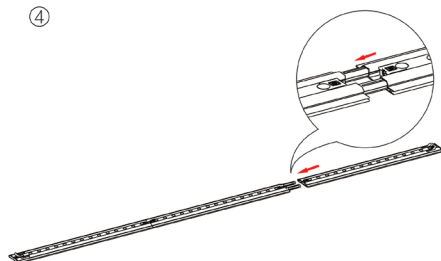

## SET UP INSTRUCTIONS SEGO 300X225 FRAME ASSEMBLY

①

②

③

⑤

④

⑥

⑦