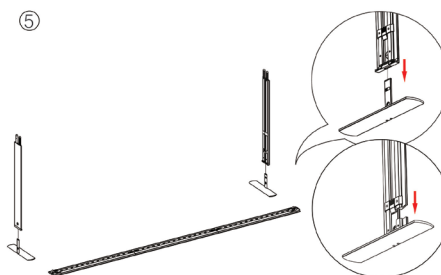

## SET UP INSTRUCTIONS SEGO 300X225 FRAME ASSEMBLY

①

②

③

⑤

④

⑥

⑦