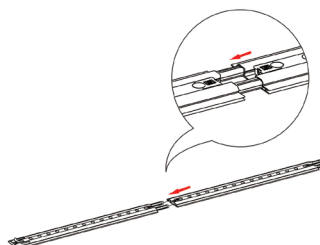

## SET UP INSTRUCTIONS SEGO 300X225 FRAME ASSEMBLY

①

②

③

⑤

④

⑥

⑦