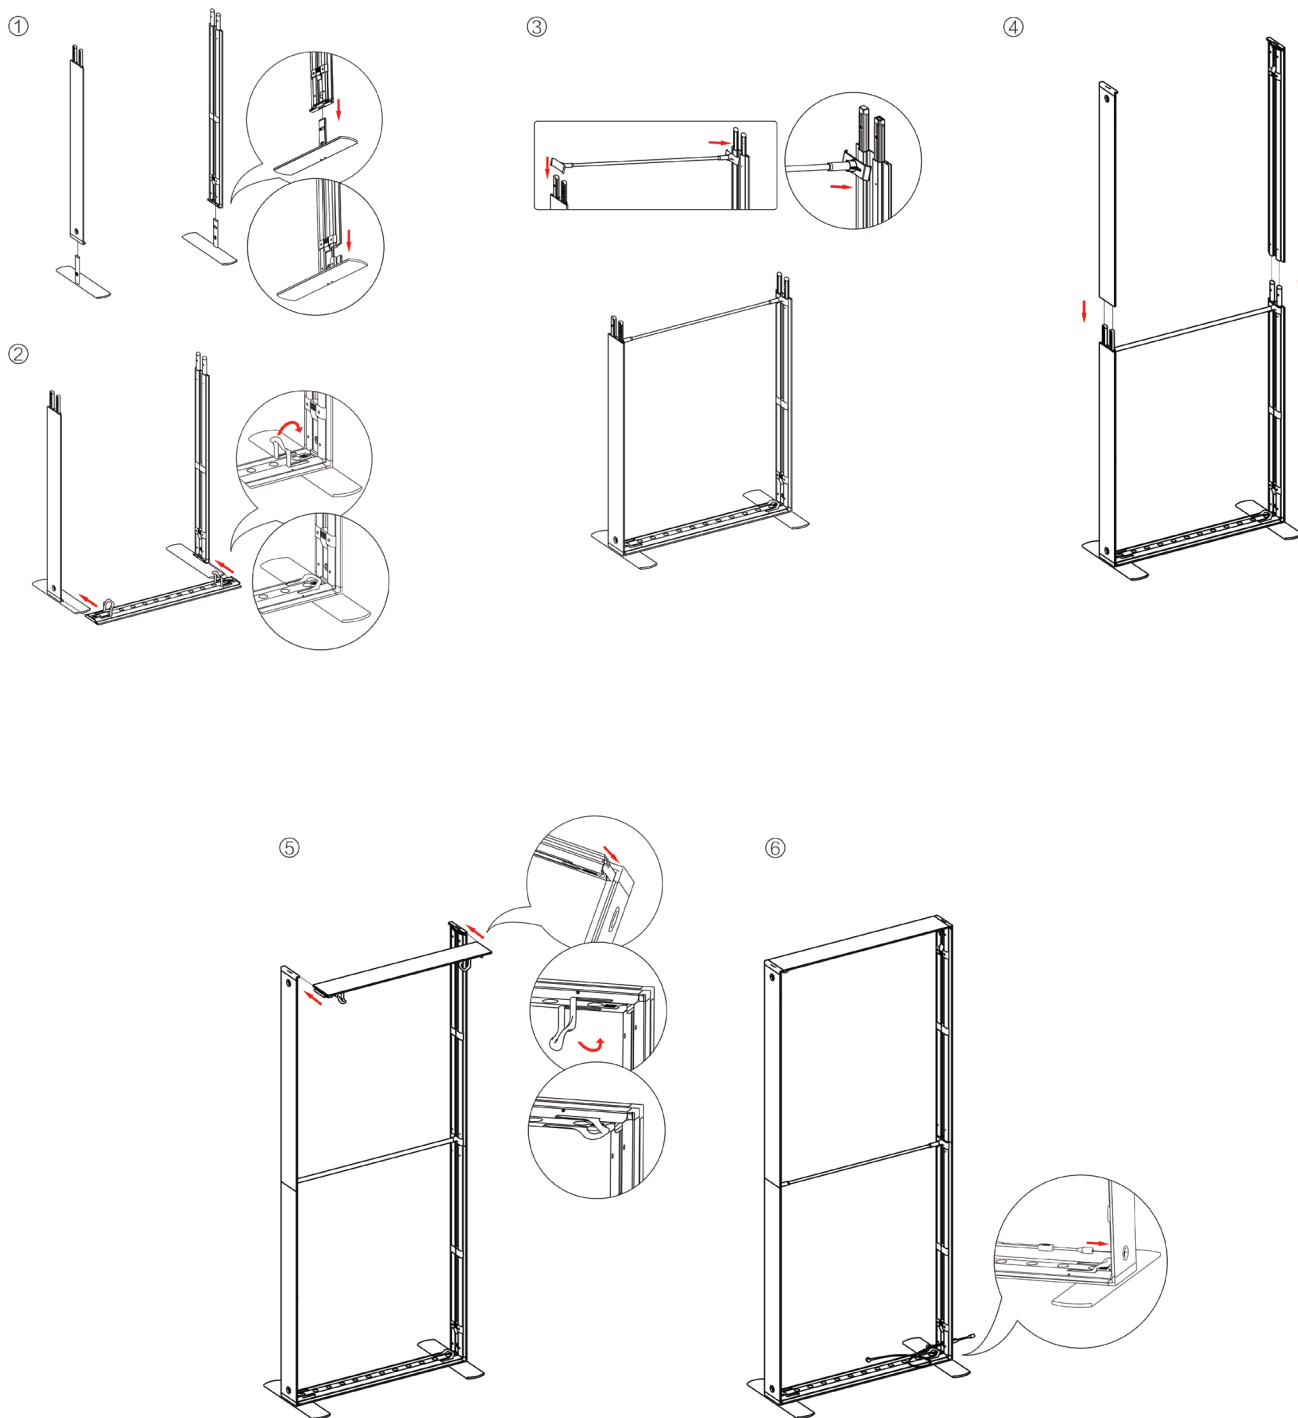

SEGO 100X225 FRAME ASSEMBLY