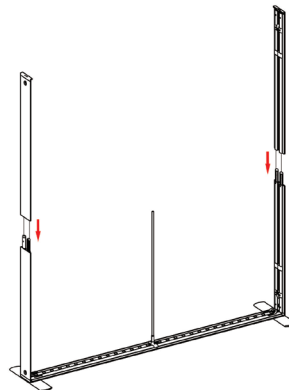

SET UP INSTRUCTIONS SEGO 200X225 FRAME

①

③

②

④

⑤

⑦

⑥

⑧

⑨

⑩

⑪

12

13

14

15