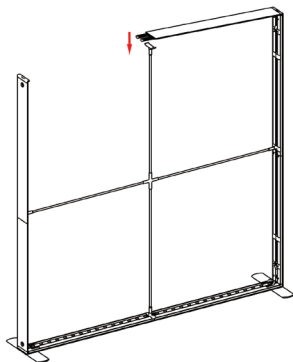

SET UP INSTRUCTIONS SEGO 200X225 FRAME

①

③

②

④

⑤

⑦

⑥

⑧

⑨

⑩

⑪

12

13

14

15