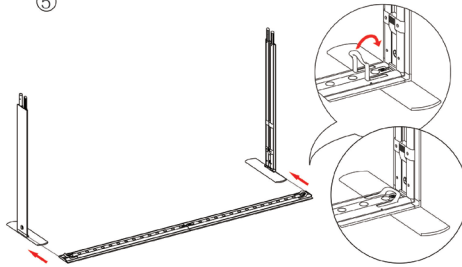

## SET UP INSTRUCTIONS SEGO 200X225 FRAME

①

③

②

④

⑤

⑦

⑥