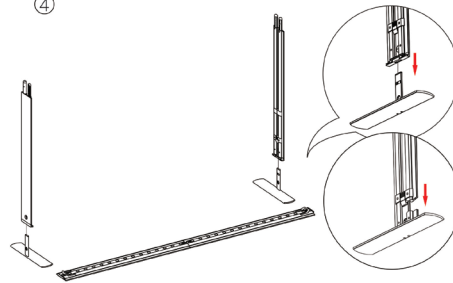

## SET UP INSTRUCTIONS SEGO 200X225 FRAME

①

③

②

④

⑤

⑦

⑥