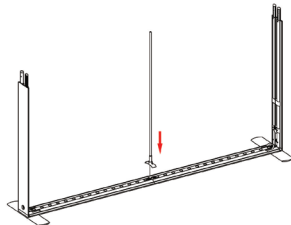

## SET UP INSTRUCTIONS SEGO 200X225 FRAME

①

③

②

④

⑤

⑦

⑥