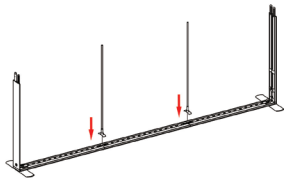

③

⑤

④

⑥

SEGO CONFIGURATION B

SEGO MODULAR LIGHTBOX DISPLAY

PRODUCT CODE: SEGO-B-20x10G

⑦