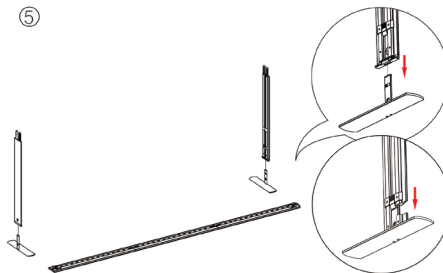

SEGO CONFIGURATION B

SEGO MODULAR LIGHTBOX DISPLAY
PRODUCT CODE: SEGO-B-20x10G

SET UP INSTRUCTIONS SEGO 300X225 FRAME ASSEMBLY

①

②

③

⑤

④

⑥