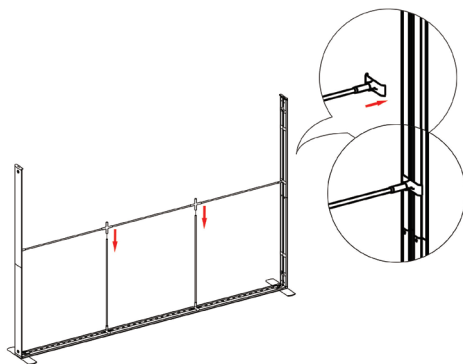

SEGO CONFIGURATION B

SEGO MODULAR LIGHTBOX DISPLAY

PRODUCT CODE: SEGO-B-20x10G

⑦

⑨

⑧

⑩

⑪