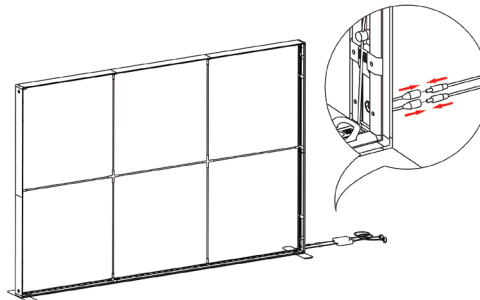

SEGO CONFIGURATION B

SEGO MODULAR LIGHTBOX DISPLAY

PRODUCT CODE: SEGO-B-20x10G

16

17

18

19