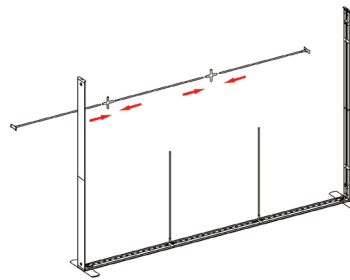

SEGO CONFIGURATION B

SEGO MODULAR LIGHTBOX DISPLAY

PRODUCT CODE: SEGO-B-20x10G

⑦

⑨

⑧

⑩

⑪