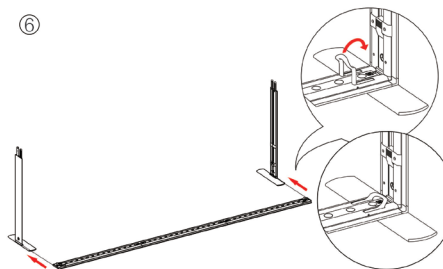

③

⑤

④

⑥

SEGO CONFIGURATION B

SEGO MODULAR LIGHTBOX DISPLAY

PRODUCT CODE: SEGO-B-20x10G

⑦