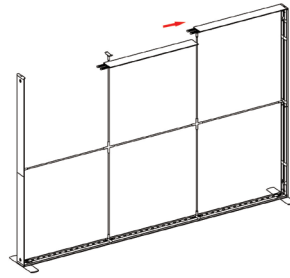

SEGO CONFIGURATION B

SEGO MODULAR LIGHTBOX DISPLAY

PRODUCT CODE: SEGO-B-20x10G

12

13

14

15