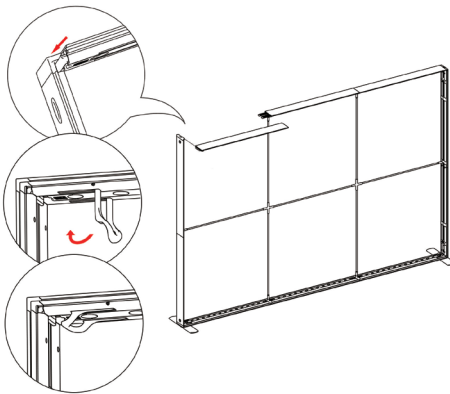

SEGO CONFIGURATION B

SEGO MODULAR LIGHTBOX DISPLAY

PRODUCT CODE: SEGO-B-20x10G

12

13

14

15