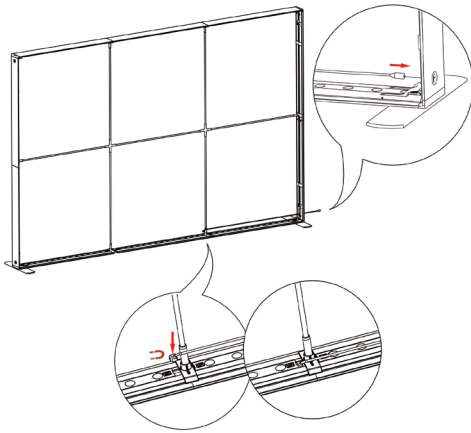

13

14

15

SEGO CONFIGURATION B

SEGO MODULAR LIGHTBOX DISPLAY

PRODUCT CODE: SEGO-B-20x10G

16

17