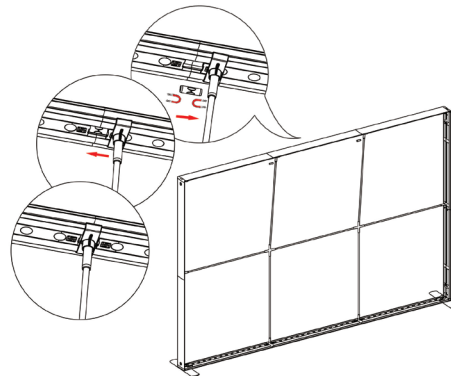

SEGO CONFIGURATION B

SEGO MODULAR LIGHTBOX DISPLAY

PRODUCT CODE: SEGO-B-20x10G

12

13

14

15