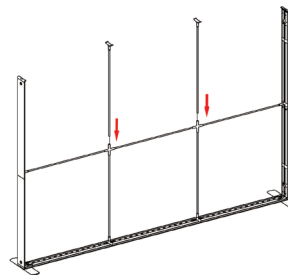

⑨

⑧

⑩

⑪

SEGO CONFIGURATION B

SEGO MODULAR LIGHTBOX DISPLAY

PRODUCT CODE: SEGO-B-20x10G

12