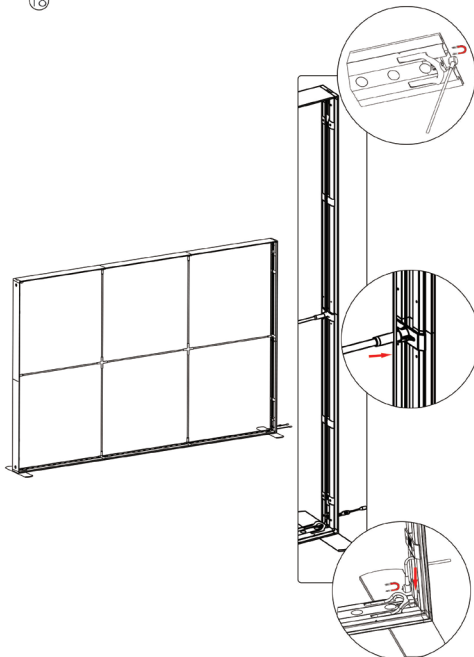

SEGO CONFIGURATION B

SEGO MODULAR LIGHTBOX DISPLAY

PRODUCT CODE: SEGO-B-20x10G

16

17

18

19