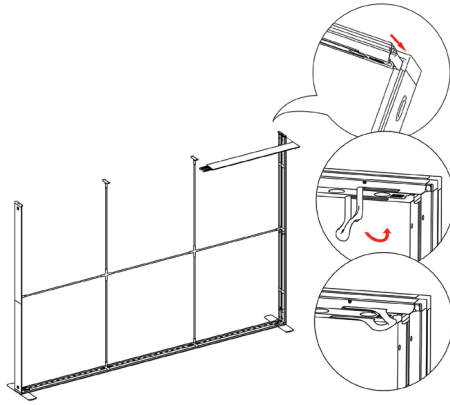

⑨

⑧

⑩

⑪

SEGO CONFIGURATION B

SEGO MODULAR LIGHTBOX DISPLAY

PRODUCT CODE: SEGO-B-20x10G

12