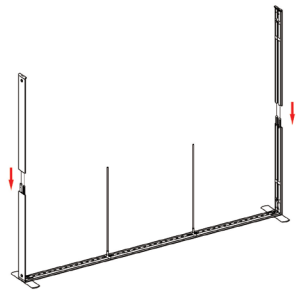

SEGO CONFIGURATION B

SEGO MODULAR LIGHTBOX DISPLAY

PRODUCT CODE: SEGO-B-20x10G

⑦

⑨

⑧

⑩

⑪