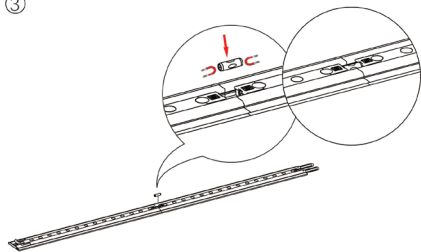

SEGO CONFIGURATION B

SEGO MODULAR LIGHTBOX DISPLAY
PRODUCT CODE: SEGO-B-20x10G

SET UP INSTRUCTIONS SEGO 300X225 FRAME ASSEMBLY

①

②

③

⑤

④

⑥