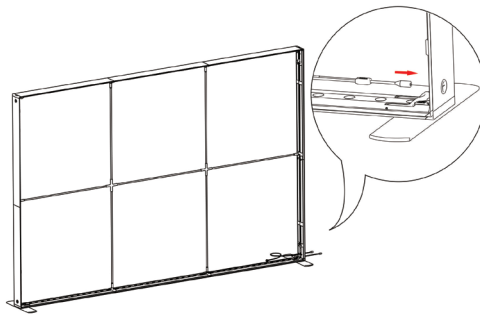

⑨

⑧

⑩

⑪

12

13

14

15

16

17

18

19

SEGO CONFIGURATION B

SEGO MODULAR LIGHTBOX DISPLAY

PRODUCT CODE: SEGO-B-20x10G

FRAME CONNECTION