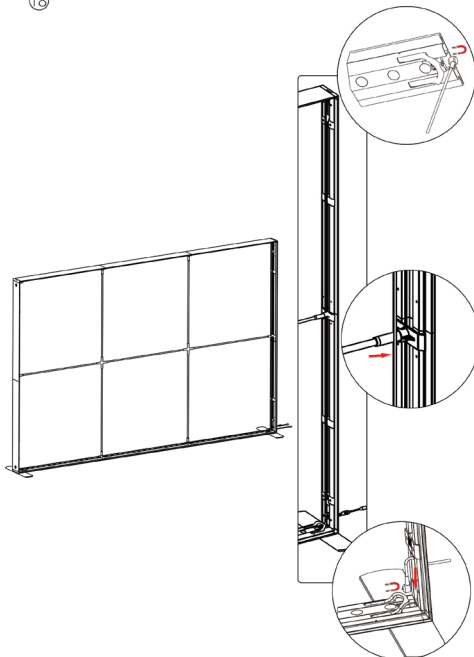

SET UP INSTRUCTIONS SEGO 300X225 FRAME ASSEMBLY

①

②

③

⑤

④

⑥

⑦

⑨

⑧

⑩

⑪

12

13

14

15

16

17

18

19

SEGO CONFIGURATION B

SEGO MODULAR LIGHTBOX DISPLAY

PRODUCT CODE: SEGO-B-20x10G

FRAME CONNECTION