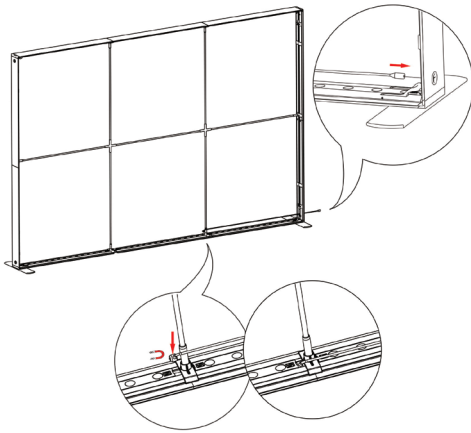

⑨

⑧

⑩

⑪

12

13

14

15

16

17

18

19

SEGO CONFIGURATION B

SEGO MODULAR LIGHTBOX DISPLAY

PRODUCT CODE: SEGO-B-20x10G

FRAME CONNECTION