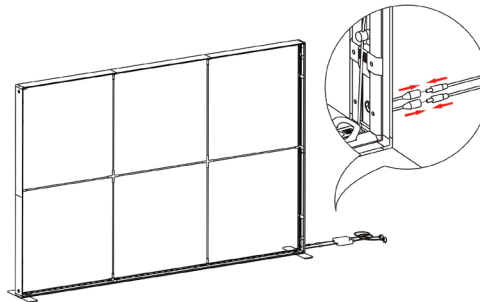

16

17

18

19

SEGO CONFIGURATION B

SEGO MODULAR LIGHTBOX DISPLAY

PRODUCT CODE: SEGO-B-20x10G

FRAME CONNECTION