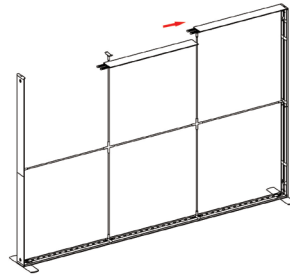

SET UP INSTRUCTIONS SEGO 300X225 FRAME ASSEMBLY

①

②

③

⑤

④

⑥

⑦

⑨

⑧

⑩

⑪

12

13

14

15

16

17

18

19

SEGO CONFIGURATION B

SEGO MODULAR LIGHTBOX DISPLAY

PRODUCT CODE: SEGO-B-20x10G

FRAME CONNECTION