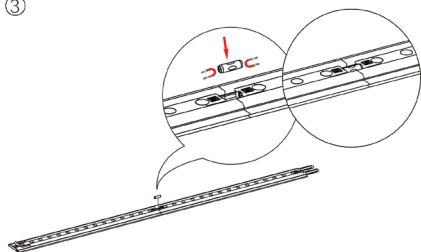

## SET UP INSTRUCTIONS SEGO 300X225 FRAME ASSEMBLY

①

②

③

⑤

④

⑥

⑦