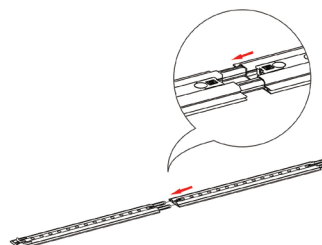

## SET UP INSTRUCTIONS SEGO 300X225 FRAME ASSEMBLY

①

②

③

⑤

④

⑥

⑦