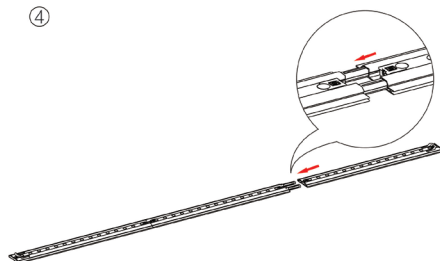

## SET UP INSTRUCTIONS SEGO 300X225 FRAME ASSEMBLY

①

②

③

⑤

④

⑥

⑦