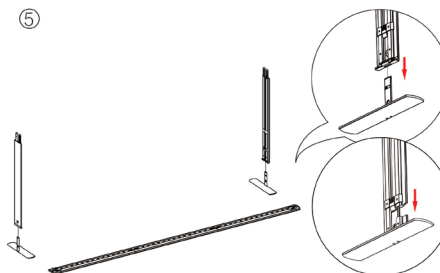

## SET UP INSTRUCTIONS SEGO 300X225 FRAME ASSEMBLY

①

②

③

⑤

④

⑥

⑦