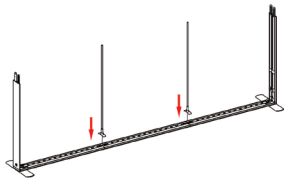

## SET UP INSTRUCTIONS SEGO 300X225 FRAME ASSEMBLY

①

②

③

⑤

④

⑥

⑦