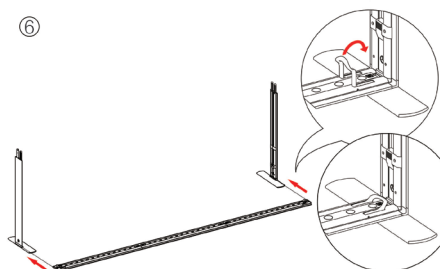

## SET UP INSTRUCTIONS SEGO 300X225 FRAME ASSEMBLY

①

②

③

⑤

④

⑥

⑦