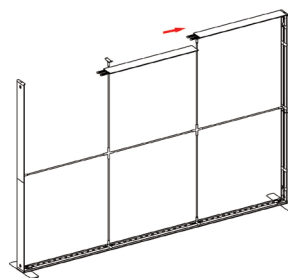

## SET UP INSTRUCTIONS SEGO 300X225 FRAME ASSEMBLY

①

②

③

⑤

④

⑥

⑦

⑨

⑧

⑩

⑪

12

13

14

15