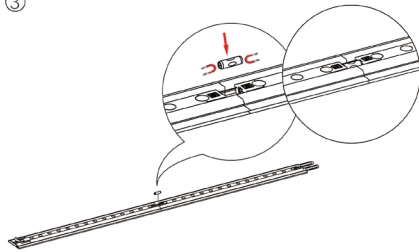

SET UP INSTRUCTIONS

①

②

③

⑤

④

⑥

9.8 X 7.4FT. SEGO MODULAR LIGHTBOX DISPLAY