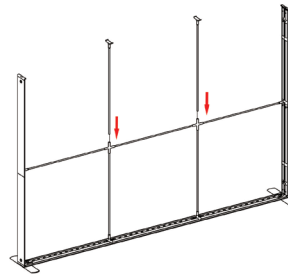

9.8 X 7.4FT. SEGO MODULAR LIGHTBOX DISPLAY

SEGO MODULAR LIGHTBOX DISPLAY
PRODUCT CODE: SEGO-300X225X12

expandbiz

expandbizdisplays.com • Tel: 626-727-3716

⑦

⑨

⑧

⑩

⑪