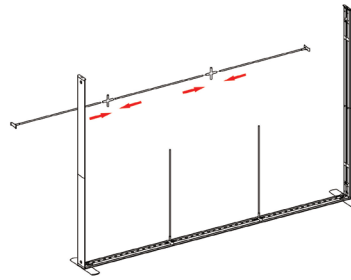

9.8 X 7.4FT. SEGO MODULAR LIGHTBOX DISPLAY

SEGO MODULAR LIGHTBOX DISPLAY
PRODUCT CODE: SEGO-300X225X12

expandbiz

expandbizdisplays.com • Tel: 626-727-3716

⑦

⑨

⑧

⑩

⑪