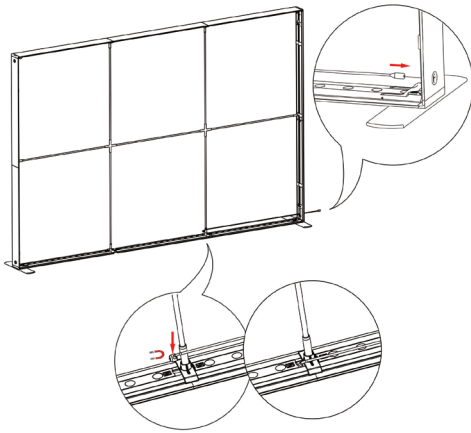

9.8 X 7.4FT. SEGO MODULAR LIGHTBOX DISPLAY

SEGO MODULAR LIGHTBOX DISPLAY
PRODUCT CODE: SEGO-300X225X12

expandbiz

expandbizdisplays.com • Tel: 626-727-3716

16