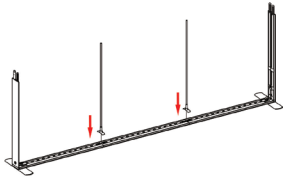

9.8 X 7.4FT. SEGO MODULAR LIGHTBOX DISPLAY

SEGO MODULAR LIGHTBOX DISPLAY
PRODUCT CODE: SEGO-300X225X12

expandbiz

expandbizdisplays.com • Tel: 626-727-3716

⑦