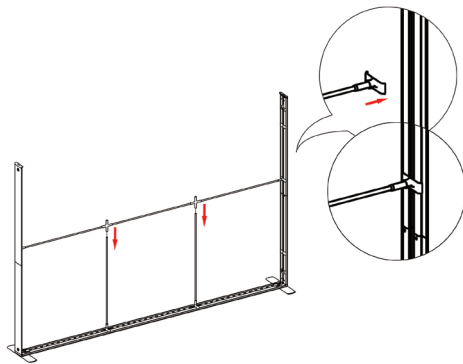

9.8 X 7.4FT. SEGO MODULAR LIGHTBOX DISPLAY

SEGO MODULAR LIGHTBOX DISPLAY
PRODUCT CODE: SEGO-300X225X12

expandbiz

expandbizdisplays.com • Tel: 626-727-3716

⑦

⑨

⑧

⑩

⑪