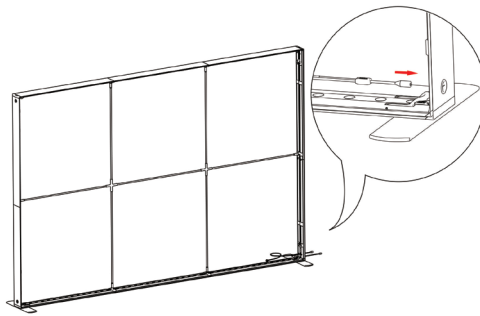

9.8 X 7.4FT. SEGO MODULAR LIGHTBOX DISPLAY

SEGO MODULAR LIGHTBOX DISPLAY
PRODUCT CODE: SEGO-300X225X12

expandbiz

expandbizdisplays.com • Tel: 626-727-3716

16

17

18

19