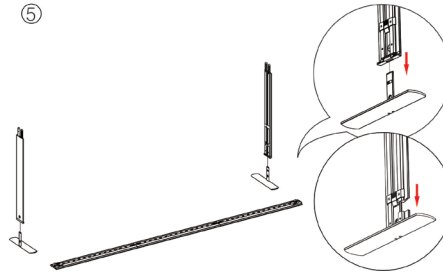

SET UP INSTRUCTIONS

①

②

③

⑤

④

⑥

9.8 X 7.4FT. SEGO MODULAR LIGHTBOX DISPLAY