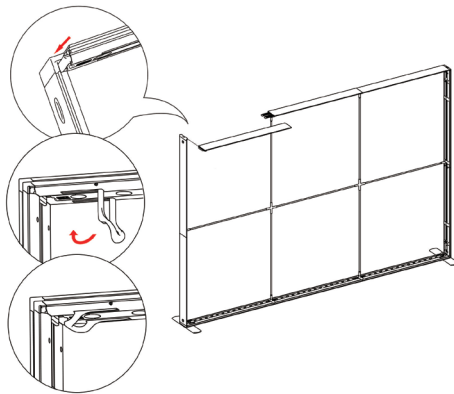

9.8 X 7.4FT. SEGO MODULAR LIGHTBOX DISPLAY

SEGO MODULAR LIGHTBOX DISPLAY
PRODUCT CODE: SEGO-300X225X12

expandbiz

expandbizdisplays.com • Tel: 626-727-3716

12

13

14

15