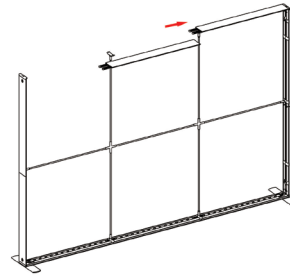

9.8 X 7.4FT. SEGO MODULAR LIGHTBOX DISPLAY

SEGO MODULAR LIGHTBOX DISPLAY
PRODUCT CODE: SEGO-300X225X12

expandbiz

expandbizdisplays.com • Tel: 626-727-3716

12

13

14

15