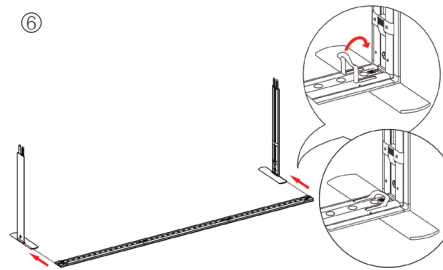

SET UP INSTRUCTIONS

①

②

③

⑤

④

⑥

9.8 X 7.4FT. SEGO MODULAR LIGHTBOX DISPLAY