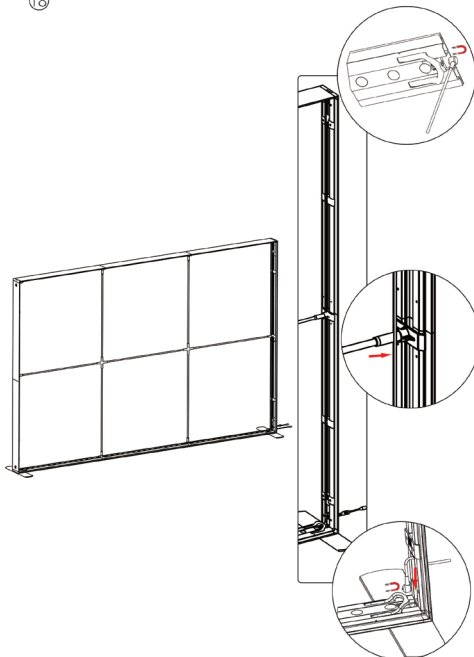

9.8 X 7.4FT. SEGO MODULAR LIGHTBOX DISPLAY

SEGO MODULAR LIGHTBOX DISPLAY
PRODUCT CODE: SEGO-300X225X12

expandbiz

expandbizdisplays.com • Tel: 626-727-3716

16

17

18

19

9.8 X 7.4FT. SEGO MODULAR LIGHTBOX DISPLAY

SEGO MODULAR LIGHTBOX DISPLAY
PRODUCT CODE: SEGO-300X225X12

expandbiz

expandbizdisplays.com • Tel: 626-727-3716

SEGO 3 section

SEGO
Mobile Light Box

sego.com

Part list for 3 section