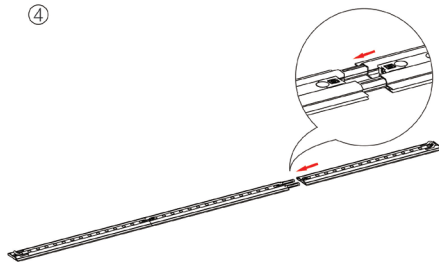

SET UP INSTRUCTIONS

①

②

③

⑤

④

⑥

9.8 X 7.4FT. SEGO MODULAR LIGHTBOX DISPLAY