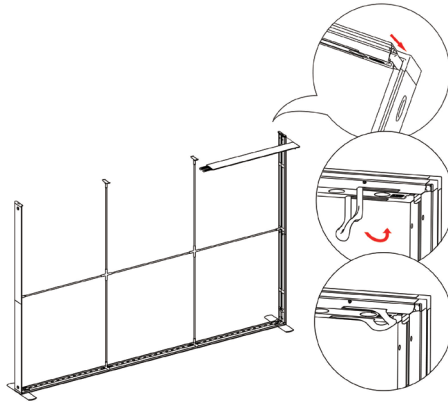

9.8 X 7.4FT. SEGO MODULAR LIGHTBOX DISPLAY

SEGO MODULAR LIGHTBOX DISPLAY
PRODUCT CODE: SEGO-300X225X12

expandbiz

expandbizdisplays.com • Tel: 626-727-3716

12