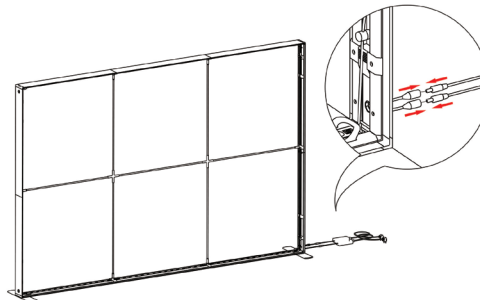

9.8 X 7.4FT. SEGO MODULAR LIGHTBOX DISPLAY

SEGO MODULAR LIGHTBOX DISPLAY
PRODUCT CODE: SEGO-300X225X12

expandbiz

expandbizdisplays.com • Tel: 626-727-3716

16

17

18

19