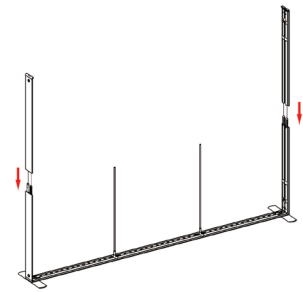

9.8 X 7.4FT. SEGO MODULAR LIGHTBOX DISPLAY

SEGO MODULAR LIGHTBOX DISPLAY
PRODUCT CODE: SEGO-300X225X12

expandbiz

expandbizdisplays.com • Tel: 626-727-3716

⑦

⑨

⑧

⑩

⑪