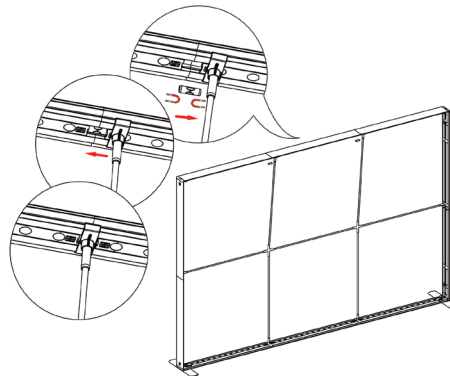

12

13

14

15

9.8 X 7.4FT. SEGO MODULAR LIGHTBOX DISPLAY

SEGO MODULAR LIGHTBOX DISPLAY
PRODUCT CODE: SEGO-300X225X12

16

17

18

19

9.8 X 7.4FT. SEGO MODULAR LIGHTBOX DISPLAY

SEGO MODULAR LIGHTBOX DISPLAY
PRODUCT CODE: SEGO-300X225X12

SEGO 3 section

SEGO
Mobile Light Box

sego.com

Part list for 3 section