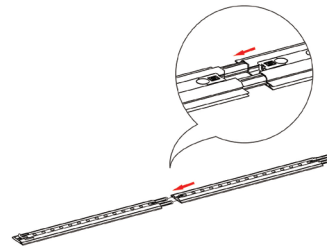

SET UP INSTRUCTIONS

①

②

③

⑤

④

⑥

9.8 X 7.4FT. SEGO MODULAR LIGHTBOX DISPLAY

SEGO MODULAR LIGHTBOX DISPLAY
PRODUCT CODE: SEGO-300X225X12

⑦

⑨

⑧

⑩

⑪

9.8 X 7.4FT. SEGO MODULAR LIGHTBOX DISPLAY

SEGO MODULAR LIGHTBOX DISPLAY
PRODUCT CODE: SEGO-300X225X12

12

13

14

15

9.8 X 7.4FT. SEGO MODULAR LIGHTBOX DISPLAY

SEGO MODULAR LIGHTBOX DISPLAY
PRODUCT CODE: SEGO-300X225X12

16

17