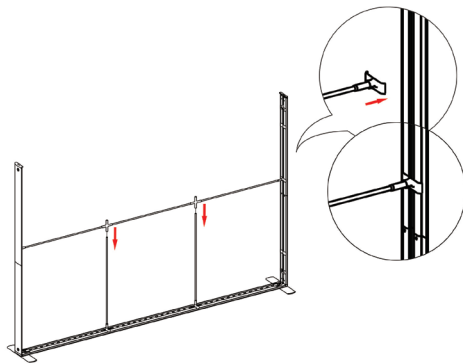

SET UP INSTRUCTIONS

①

②

③

⑤

④

⑥

9.8 X 7.4FT. SEGO MODULAR LIGHTBOX DISPLAY

SEGO MODULAR LIGHTBOX DISPLAY
PRODUCT CODE: SEGO-300X225X12

⑦

⑨

⑧

⑩

⑪

9.8 X 7.4FT. SEGO MODULAR LIGHTBOX DISPLAY

SEGO MODULAR LIGHTBOX DISPLAY
PRODUCT CODE: SEGO-300X225X12

12

13

14

15

9.8 X 7.4FT. SEGO MODULAR LIGHTBOX DISPLAY

SEGO MODULAR LIGHTBOX DISPLAY
PRODUCT CODE: SEGO-300X225X12

16

17