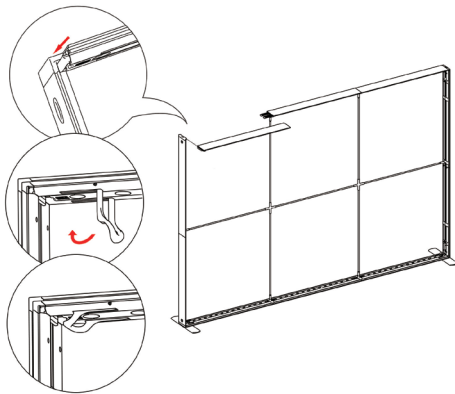

SET UP INSTRUCTIONS

①

②

③

⑤

④

⑥

9.8 X 7.4FT. SEGO MODULAR LIGHTBOX DISPLAY

SEGO MODULAR LIGHTBOX DISPLAY
PRODUCT CODE: SEGO-300X225X12

⑦

⑨

⑧

⑩

⑪

9.8 X 7.4FT. SEGO MODULAR LIGHTBOX DISPLAY

SEGO MODULAR LIGHTBOX DISPLAY
PRODUCT CODE: SEGO-300X225X12

12

13

14

15

9.8 X 7.4FT. SEGO MODULAR LIGHTBOX DISPLAY

SEGO MODULAR LIGHTBOX DISPLAY
PRODUCT CODE: SEGO-300X225X12

16

17

18

19

9.8 X 7.4FT. SEGO MODULAR LIGHTBOX DISPLAY

SEGO MODULAR LIGHTBOX DISPLAY
PRODUCT CODE: SEGO-300X225X12

SEGO 3 section

SEGO
Mobile Light Box

sego.com

Part list for 3 section