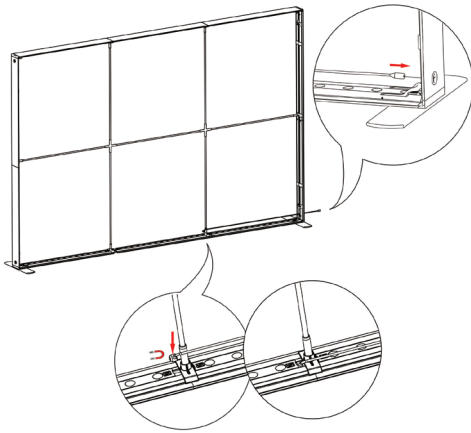

SEGO MODULAR LIGHTBOX DISPLAY
PRODUCT CODE: SEGO-300X225X12

⑦

⑨

⑧

⑩

⑪

9.8 X 7.4FT. SEGO MODULAR LIGHTBOX DISPLAY

SEGO MODULAR LIGHTBOX DISPLAY
PRODUCT CODE: SEGO-300X225X12

12

13

14

15

9.8 X 7.4FT. SEGO MODULAR LIGHTBOX DISPLAY

SEGO MODULAR LIGHTBOX DISPLAY
PRODUCT CODE: SEGO-300X225X12

16

17

18

19

9.8 X 7.4FT. SEGO MODULAR LIGHTBOX DISPLAY

SEGO MODULAR LIGHTBOX DISPLAY
PRODUCT CODE: SEGO-300X225X12

SEGO 3 section

SEGO
Mobile Light Box

sego.com

Part list for 3 section