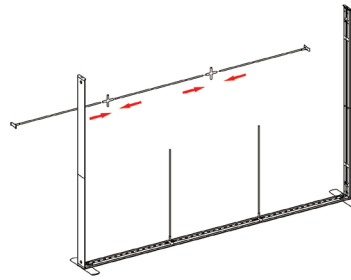

SET UP INSTRUCTIONS

①

②

③

⑤

④

⑥

9.8 X 7.4FT. SEGO MODULAR LIGHTBOX DISPLAY

SEGO MODULAR LIGHTBOX DISPLAY
PRODUCT CODE: SEGO-300X225X12

⑦

⑨

⑧

⑩

⑪

9.8 X 7.4FT. SEGO MODULAR LIGHTBOX DISPLAY

SEGO MODULAR LIGHTBOX DISPLAY
PRODUCT CODE: SEGO-300X225X12

12

13

14

15

9.8 X 7.4FT. SEGO MODULAR LIGHTBOX DISPLAY

SEGO MODULAR LIGHTBOX DISPLAY
PRODUCT CODE: SEGO-300X225X12

16

17

18

19

9.8 X 7.4FT. SEGO MODULAR LIGHTBOX DISPLAY

SEGO MODULAR LIGHTBOX DISPLAY
PRODUCT CODE: SEGO-300X225X12

SEGO 3 section

SEGO
Mobile Light Box

sego.com

Part list for 3 section