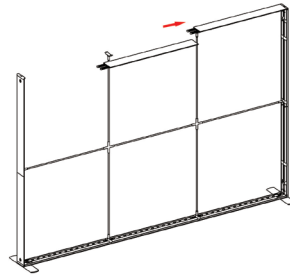

SET UP INSTRUCTIONS

①

②

③

⑤

④

⑥

9.8 X 7.4FT. SEGO MODULAR LIGHTBOX DISPLAY

SEGO MODULAR LIGHTBOX DISPLAY
PRODUCT CODE: SEGO-300X225X12

⑦

⑨

⑧

⑩

⑪

9.8 X 7.4FT. SEGO MODULAR LIGHTBOX DISPLAY

SEGO MODULAR LIGHTBOX DISPLAY
PRODUCT CODE: SEGO-300X225X12

12

13

14

15

9.8 X 7.4FT. SEGO MODULAR LIGHTBOX DISPLAY

SEGO MODULAR LIGHTBOX DISPLAY
PRODUCT CODE: SEGO-300X225X12

16

17

18

19

9.8 X 7.4FT. SEGO MODULAR LIGHTBOX DISPLAY

SEGO MODULAR LIGHTBOX DISPLAY
PRODUCT CODE: SEGO-300X225X12

SEGO 3 section

SEGO
Mobile Light Box

sego.com

Part list for 3 section