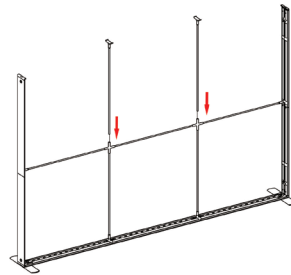

SET UP INSTRUCTIONS

①

②

③

⑤

④

⑥

9.8 X 7.4FT. SEGO MODULAR LIGHTBOX DISPLAY

SEGO MODULAR LIGHTBOX DISPLAY
PRODUCT CODE: SEGO-300X225X12

⑦

⑨

⑧

⑩

⑪

9.8 X 7.4FT. SEGO MODULAR LIGHTBOX DISPLAY

SEGO MODULAR LIGHTBOX DISPLAY
PRODUCT CODE: SEGO-300X225X12

12

13

14

15

9.8 X 7.4FT. SEGO MODULAR LIGHTBOX DISPLAY

SEGO MODULAR LIGHTBOX DISPLAY
PRODUCT CODE: SEGO-300X225X12

16

17