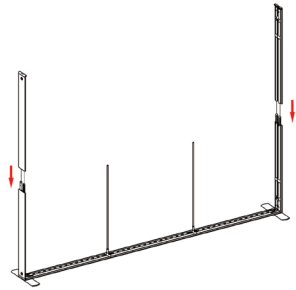

SET UP INSTRUCTIONS

①

②

③

⑤

④

⑥

9.8 X 7.4FT. SEGO MODULAR LIGHTBOX DISPLAY

SEGO MODULAR LIGHTBOX DISPLAY
PRODUCT CODE: SEGO-300X225X12

⑦

⑨

⑧

⑩

⑪

9.8 X 7.4FT. SEGO MODULAR LIGHTBOX DISPLAY

SEGO MODULAR LIGHTBOX DISPLAY
PRODUCT CODE: SEGO-300X225X12

12

13

14

15

9.8 X 7.4FT. SEGO MODULAR LIGHTBOX DISPLAY

SEGO MODULAR LIGHTBOX DISPLAY
PRODUCT CODE: SEGO-300X225X12

16

17

18

19

9.8 X 7.4FT. SEGO MODULAR LIGHTBOX DISPLAY

SEGO MODULAR LIGHTBOX DISPLAY
PRODUCT CODE: SEGO-300X225X12

SEGO 3 section

SEGO
Mobile Light Box

sego.com

Part list for 3 section