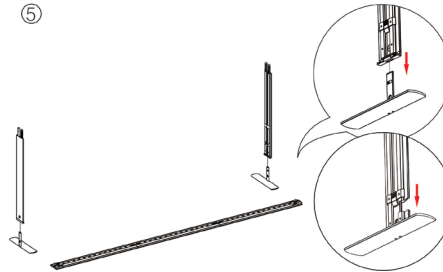

SET UP INSTRUCTIONS

①

②

③

⑤

④

⑥

9.8 X 7.4FT. SEGO MODULAR LIGHTBOX DISPLAY

SEGO MODULAR LIGHTBOX DISPLAY
PRODUCT CODE: SEGO-300X225X12

⑦

⑨

⑧

⑩

⑪

9.8 X 7.4FT. SEGO MODULAR LIGHTBOX DISPLAY

SEGO MODULAR LIGHTBOX DISPLAY
PRODUCT CODE: SEGO-300X225X12

12

13

14

15

9.8 X 7.4FT. SEGO MODULAR LIGHTBOX DISPLAY

SEGO MODULAR LIGHTBOX DISPLAY
PRODUCT CODE: SEGO-300X225X12

16

17

18

19

9.8 X 7.4FT. SEGO MODULAR LIGHTBOX DISPLAY

SEGO MODULAR LIGHTBOX DISPLAY
PRODUCT CODE: SEGO-300X225X12

SEGO 3 section

SEGO
Mobile Light Box

sego.com

Part list for 3 section