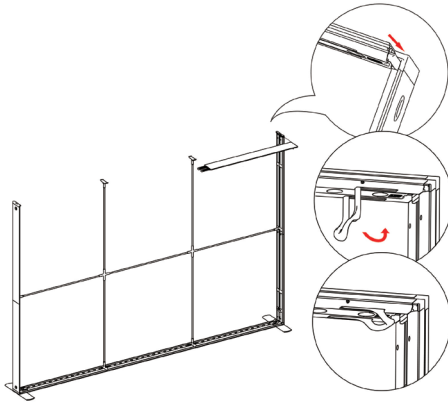

SET UP INSTRUCTIONS

①

②

③

⑤

④

⑥

9.8 X 7.4FT. SEGO MODULAR LIGHTBOX DISPLAY

SEGO MODULAR LIGHTBOX DISPLAY
PRODUCT CODE: SEGO-300X225X12

⑦

⑨

⑧

⑩

⑪

9.8 X 7.4FT. SEGO MODULAR LIGHTBOX DISPLAY

SEGO MODULAR LIGHTBOX DISPLAY
PRODUCT CODE: SEGO-300X225X12

12

13

14

15

9.8 X 7.4FT. SEGO MODULAR LIGHTBOX DISPLAY

SEGO MODULAR LIGHTBOX DISPLAY
PRODUCT CODE: SEGO-300X225X12

16

17