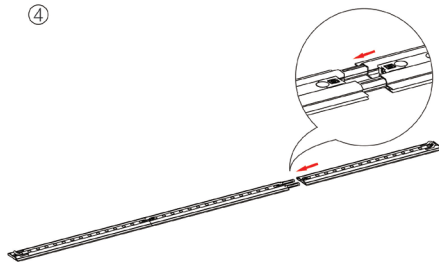

SET UP INSTRUCTIONS

①

②

③

⑤

④

⑥

9.8 X 7.4FT. SEGO MODULAR LIGHTBOX DISPLAY

SEGO MODULAR LIGHTBOX DISPLAY
PRODUCT CODE: SEGO-300X225X12

⑦

⑨

⑧

⑩

⑪

9.8 X 7.4FT. SEGO MODULAR LIGHTBOX DISPLAY

SEGO MODULAR LIGHTBOX DISPLAY
PRODUCT CODE: SEGO-300X225X12

12

13

14

15

9.8 X 7.4FT. SEGO MODULAR LIGHTBOX DISPLAY

SEGO MODULAR LIGHTBOX DISPLAY
PRODUCT CODE: SEGO-300X225X12

16

17

18

19

9.8 X 7.4FT. SEGO MODULAR LIGHTBOX DISPLAY

SEGO MODULAR LIGHTBOX DISPLAY
PRODUCT CODE: SEGO-300X225X12

SEGO 3 section

SEGO
Mobile Light Box

sego.com

Part list for 3 section