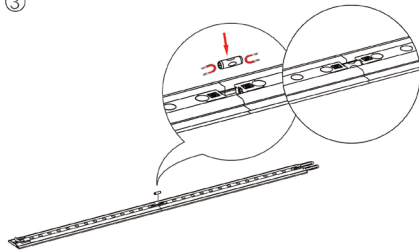

SET UP INSTRUCTIONS

①

②

③

⑤

④

⑥

9.8 X 7.4FT. SEGO MODULAR LIGHTBOX DISPLAY

SEGO MODULAR LIGHTBOX DISPLAY
PRODUCT CODE: SEGO-300X225X12

⑦

⑨

⑧

⑩

⑪

9.8 X 7.4FT. SEGO MODULAR LIGHTBOX DISPLAY

SEGO MODULAR LIGHTBOX DISPLAY
PRODUCT CODE: SEGO-300X225X12

12

13

14

15

9.8 X 7.4FT. SEGO MODULAR LIGHTBOX DISPLAY

SEGO MODULAR LIGHTBOX DISPLAY
PRODUCT CODE: SEGO-300X225X12

16

17