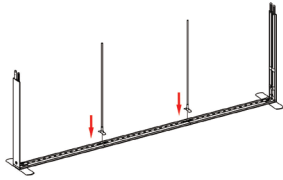

SET UP INSTRUCTIONS

①

②

③

⑤

④

⑥

9.8 X 7.4FT. SEGO MODULAR LIGHTBOX DISPLAY

SEGO MODULAR LIGHTBOX DISPLAY
PRODUCT CODE: SEGO-300X225X12

⑦

⑨

⑧

⑩

⑪

9.8 X 7.4FT. SEGO MODULAR LIGHTBOX DISPLAY

SEGO MODULAR LIGHTBOX DISPLAY
PRODUCT CODE: SEGO-300X225X12

12

13

14

15

9.8 X 7.4FT. SEGO MODULAR LIGHTBOX DISPLAY

SEGO MODULAR LIGHTBOX DISPLAY
PRODUCT CODE: SEGO-300X225X12

16

17

18

19

9.8 X 7.4FT. SEGO MODULAR LIGHTBOX DISPLAY

SEGO MODULAR LIGHTBOX DISPLAY
PRODUCT CODE: SEGO-300X225X12

SEGO 3 section

SEGO
Mobile Light Box

sego.com

Part list for 3 section