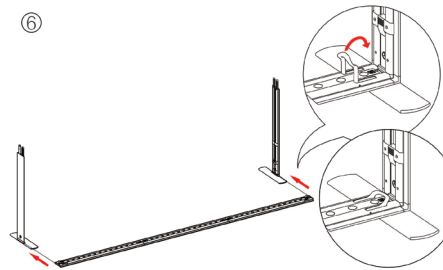

SET UP INSTRUCTIONS

①

②

③

⑤

④

⑥

9.8 X 7.4FT. SEGO MODULAR LIGHTBOX DISPLAY

SEGO MODULAR LIGHTBOX DISPLAY
PRODUCT CODE: SEGO-300X225X12

⑦

⑨

⑧

⑩

⑪

9.8 X 7.4FT. SEGO MODULAR LIGHTBOX DISPLAY

SEGO MODULAR LIGHTBOX DISPLAY
PRODUCT CODE: SEGO-300X225X12

12

13

14

15

9.8 X 7.4FT. SEGO MODULAR LIGHTBOX DISPLAY

SEGO MODULAR LIGHTBOX DISPLAY
PRODUCT CODE: SEGO-300X225X12

16

17