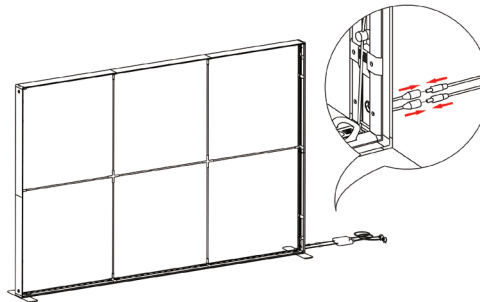

12

13

14

15

9.8 X 7.4FT. SEGO MODULAR LIGHTBOX DISPLAY

SEGO MODULAR LIGHTBOX DISPLAY
PRODUCT CODE: SEGO-300X225X12

16

17

18

19

9.8 X 7.4FT. SEGO MODULAR LIGHTBOX DISPLAY

SEGO MODULAR LIGHTBOX DISPLAY
PRODUCT CODE: SEGO-300X225X12

SEGO 3 section

SEGO
Mobile Light Box

sego.com

Part list for 3 section