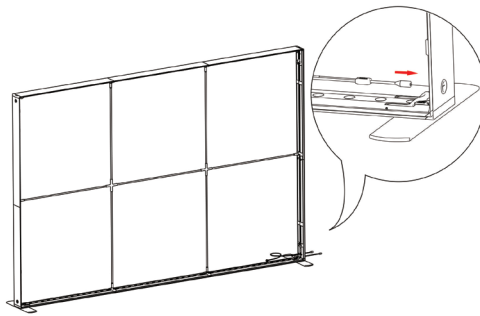

SEGO MODULAR LIGHTBOX DISPLAY
PRODUCT CODE: SEGO-300X225X12

⑦

⑨

⑧

⑩

⑪

9.8 X 7.4FT. SEGO MODULAR LIGHTBOX DISPLAY

SEGO MODULAR LIGHTBOX DISPLAY
PRODUCT CODE: SEGO-300X225X12

12

13

14

15

9.8 X 7.4FT. SEGO MODULAR LIGHTBOX DISPLAY

SEGO MODULAR LIGHTBOX DISPLAY
PRODUCT CODE: SEGO-300X225X12

16

17

18

19

9.8 X 7.4FT. SEGO MODULAR LIGHTBOX DISPLAY

SEGO MODULAR LIGHTBOX DISPLAY
PRODUCT CODE: SEGO-300X225X12

SEGO 3 section

SEGO
Mobile Light Box

sego.com

Part list for 3 section