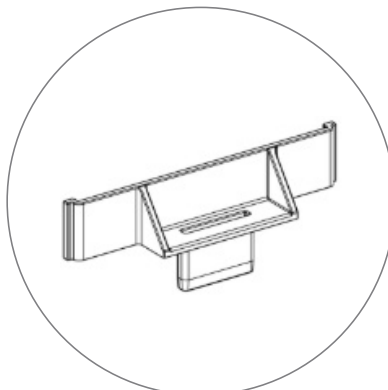

(qty 2)
Vertical Profile Bottom

(qty 1)
Mid Pole

(qty 2)
Feet

(qty 1)
Transformer

(qty 1)
Y Cable

(qty 1)
Travel Bag

AVAILABLE ACCESSORIES

SEGO-SKIT
SEGO Shelf Kit

SEGO-HP
SEGO Hanging Pole for
Shelf Kit

SEGO-SCON
SEGO Straight Connector

SEGO-MM
SEGO Monitor Mount

SEGO-BC
SEGO Bridge Connector

SEGO-ILCON
SEGO L Connector Inside

SEGO-OLCON
SEGO L Connector Outside

SEGO-HLCON
SEGO High-low Connector